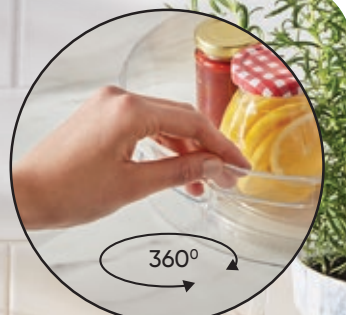

Poslužavnik

rotirajući, dimenzije: 29.5 x 28 x 8.5 cm

9 KM

Budite informisani:

pepco.ba

@pepco.ba

pepco.ba

SLUŽBA ZA KORISNIKE
email: klijent.ba@pepco.eu

Adrese naših prodavnica uvijek su dostupne na www.pepco.ba

Kupujte bez straha!

Rok za povrat proizvoda je 30 dana.

* Pravila za povrat proizvoda dostupna su na www.pepco.ba

pepco

osjetite kvalitetu,
uživajte u cijeni